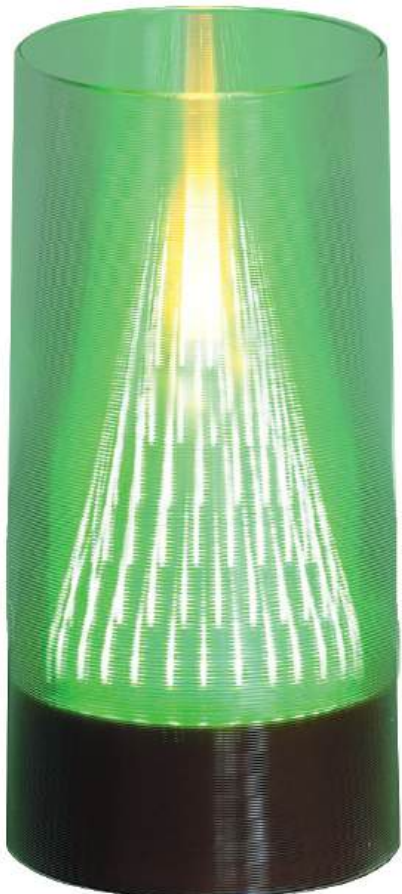

146

ŚWIECA STOŻEK ZIELONA

PAKOWANIE	6 SZT. DISPLAY / 72 SZT. W KARTONIE ZBIORCZYM
WYMIARY	WYSOKOŚĆ PRODUKTU ~ 127, 153 mm MAX. ŚREDNICA ~ 76 mm
ZASILANIE	3 x AA
BATERIE W ZESTAWIE	TAK
KOLOR OBUDOWY	BRĄZOWA
KOLOR ŚWIECENIA	BIAŁY CIEPŁY - PŁOMIEŃ ZIELONY - STOŻEK
KOLOR TUBY	BEZBARWNY PRZEźRO CZYSTY
MODEL	D3-HYD-H456