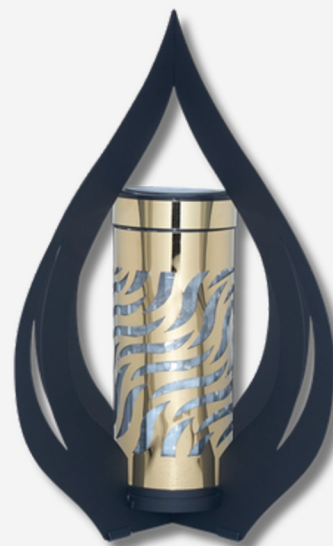

5

4

33 cm

VRB-1Z

VRC-1S

LATARNIA PŁOMIENIĄ C

3

4

36 cm

VPC-2K

VPCC-3K

PARIS C CHROM

8

4

23 cm

VPCS-3K